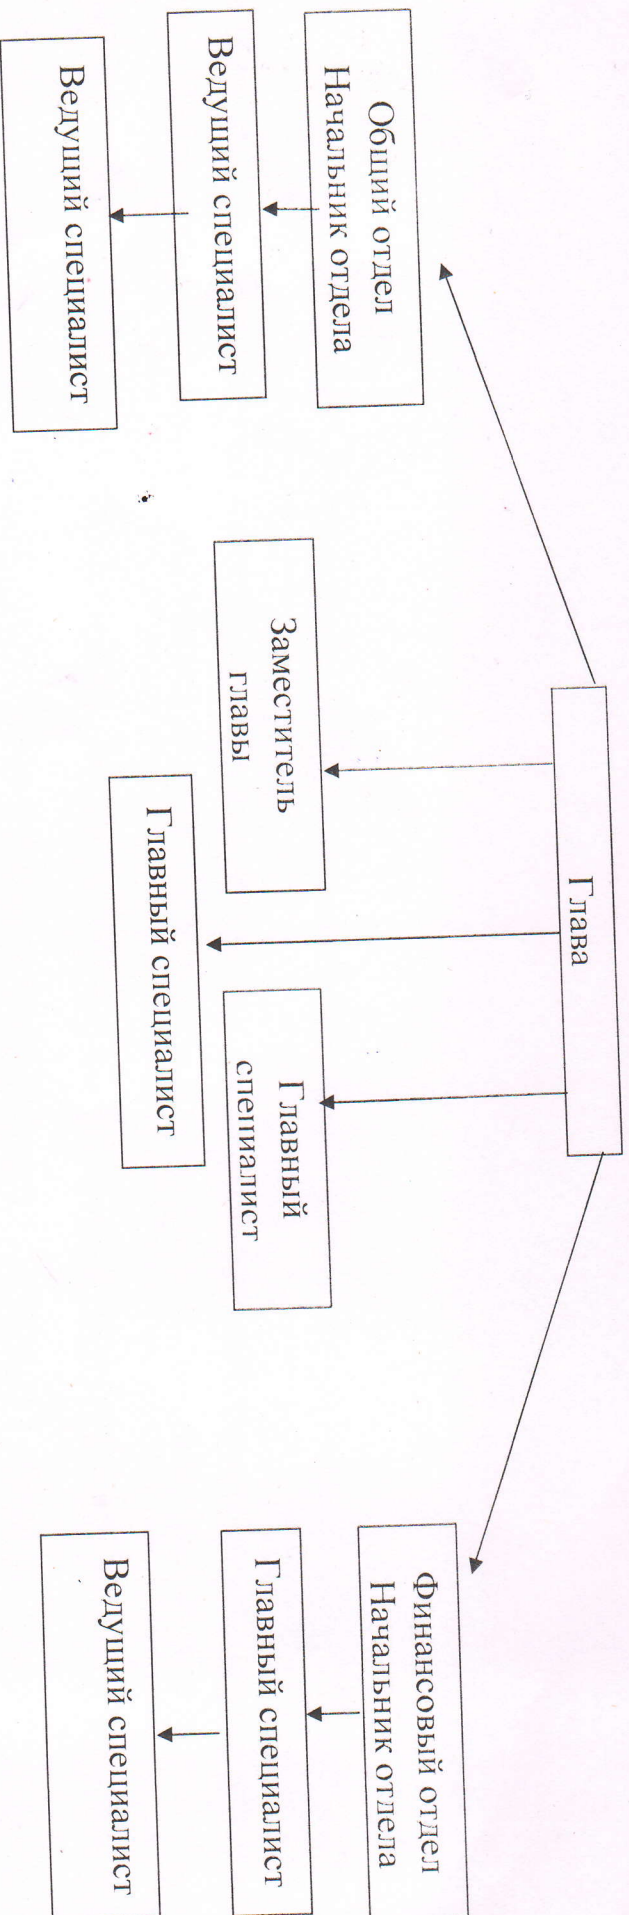

ПРИЛОЖЕНИЕ

УТВЕРЖДЕНА
решением Совета
Владимирского сельского поселения
Лабинского района
от 25.09.2024 года № 16/2
(в редакции решения Совета
от 28.03.2025 года № 43/9)

**Структура администрации Владимирского сельского
поселения Лабинского района**

Глава администрации
Владимирского сельского поселения
Лабинского района

И.В. Тараськова